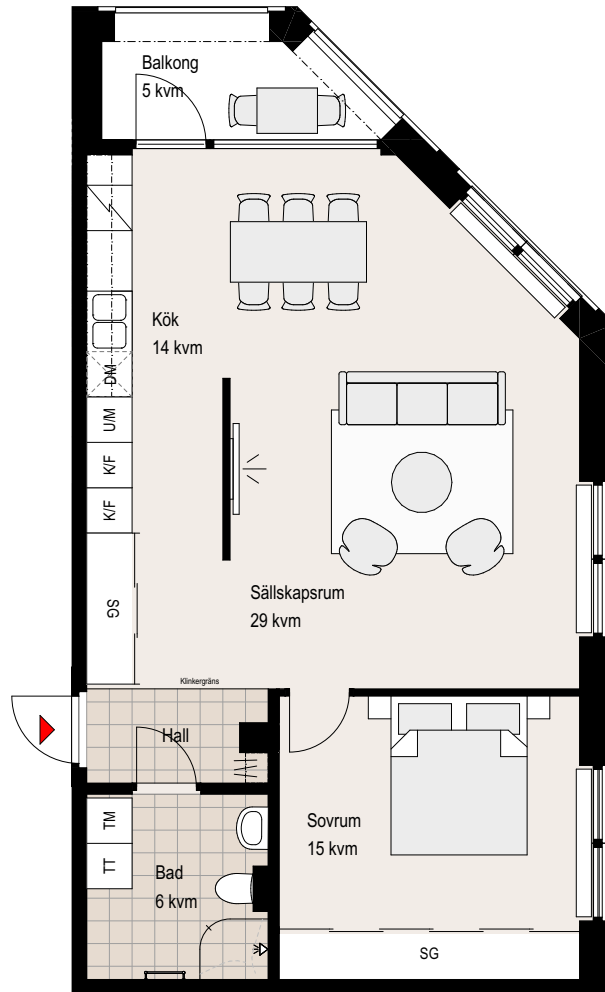

## 68m<sup>2</sup>

60102

	KYL OCH FRYS		KLÄDKAMMARE
	UGN/MICRO HÖGSKÅP		ÖVERSKÅP
	HÖGSKÅP		KLÄDSTÅNG
	INDUKTIONSHÄLL		ALTERNATIV DÖRR
	DISKMASKIN		HATTHYLLA
	MICRO I ÖVERSKÅP		MÖJLIG PLACERING FÖR TV
	TVÄTTPELARE		KLINKER I BAD & HALL
	TVÄTTMASKIN		ENTRÉ
	TORKTUMLARE		
	DUSCHPLATS		
	HANDDUKSTORK		
	GARDEROB		
	SKJUTDÖRRSGARDEROB		