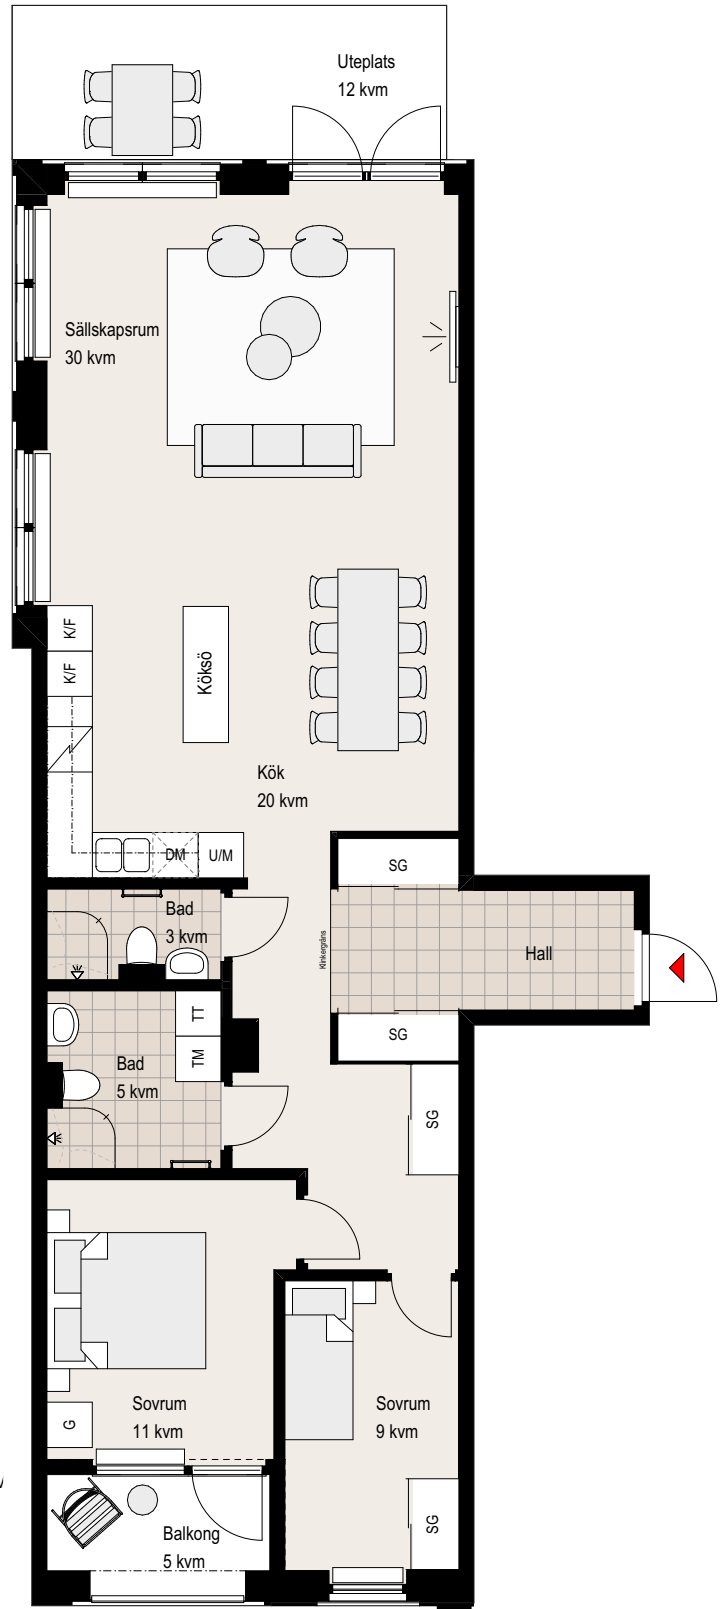

# 3 rum och kök

98m<sup>2</sup>

10102

	KYL OCH FRYS		KLÄDKAMMARE
	UGN/MICRO HÖGSKÅP		ÖVERSKÅP
	HÖGSKÅP		KLÄDSTÅNG
	INDUKTIONSHÄLL		ALTERNATIV DÖRR
	DISKMASKIN		HATTHYLLA
	MICRO I ÖVERSKÅP		MÖJLIG PLACERING FÖR TV
	TVÄTTPELARE		KLINKER I BAD & HALL
	TVÄTTMASKIN		ENTRÉ
	TORKTUMLARE		
	DUSCHPLATS		
	HANDDUKSTORK		
	GARDEROB		
	SKJUTDÖRRSGARDEROB		

## ORIENTERINGSFIGUR