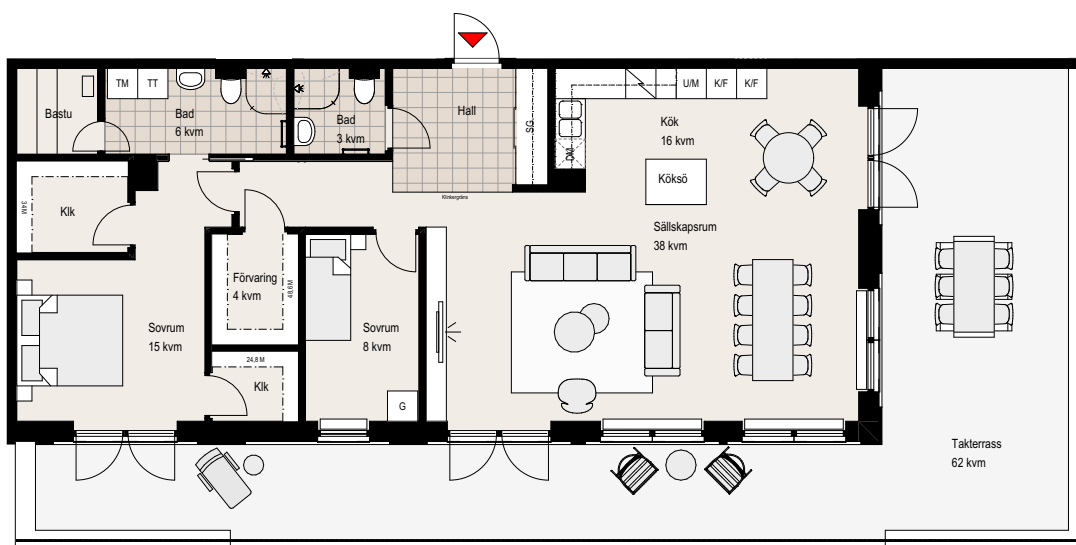

# 3 rum och kök

## 117m<sup>2</sup>

10616

	KYL OCH FRYS		KLÄDKAMMARE
	UGN/MICRO HÖGSKÅP		ÖVERSKÅP
	HÖGSKÅP		KLÄDSTÅNG
	INDUKTIONSHÄLL		ALTERNATIV DÖRR
	DISKMASKIN		HATTHYLLA
	MICRO I ÖVERSKÅP		MÖJLIG PLACERING FÖR TV
	TVÄTTPELARE		KLINKER I BAD & HALL
	TVÄTTMASKIN		ENTRÉ
	TORKTUMLARE		
	DUSCHPLATS		
	HANDDUKSTORK		
	GARDEROB		
	SKJUTDÖRRSGARDEROB		