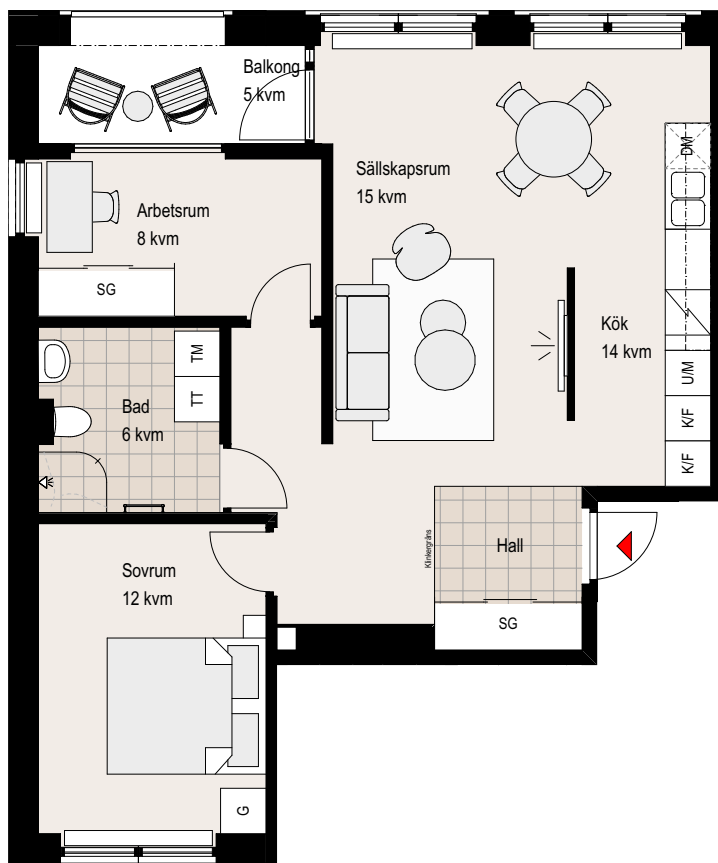

# 3 rum och kök

## 69m<sup>2</sup>

60101

	KYL OCH FRYS		KLÄDKAMMARE
	UGN/MICRO HÖGSKÅP		ÖVERSKÅP
	HÖGSKÅP		KLÄDSTÅNG
	INDUKTIONSHÄLL		ALTERNATIV DÖRR
	DISKMASKIN		HATTHYLLA
	MICRO I ÖVERSKÅP		MÖJLIG PLACERING FÖR TV
	TVÄTTPELARE		KLINKER I BAD & HALL
	TVÄTTMASKIN		ENTRÉ
	TORKTUMLARE		
	DUSCHPLATS		
	HANDDUKSTORK		
	GARDEROB		
	SKJUTDÖRRSGARDEROB		