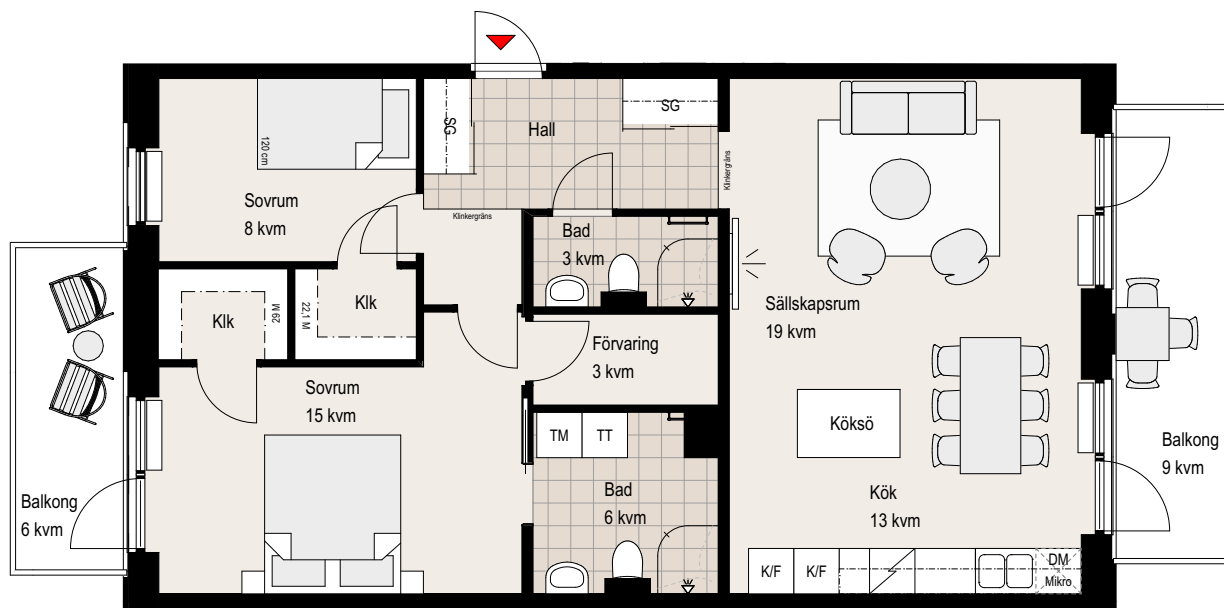

3 rum och kök

83m²

60206, 60309, 60411

	KYL OCH FRYS		KLÄDKAMMARE
	UGN/MICRO HÖGSKÅP		ÖVERSKÅP
	HÖGSKÅP		KLÄDSTÅNG
	INDUKTIONSHÄLL		ALTERNATIV DÖRR
	DISKMASKIN		HATTHYLLA
	MICRO I ÖVERSKÅP		MÖJLIG PLACERING FÖR TV
	TVÄTTPELARE		KLINKER I BAD & HALL
	TVÄTTMASKIN		ENTRÉ
	TORKTUMLARE		
	DUSCHPLATS		
	HANDDUKSTORK		
	GARDEROB		
	SKJUTDÖRRSGARDEROB		

ORIENTERINGSFIGUR