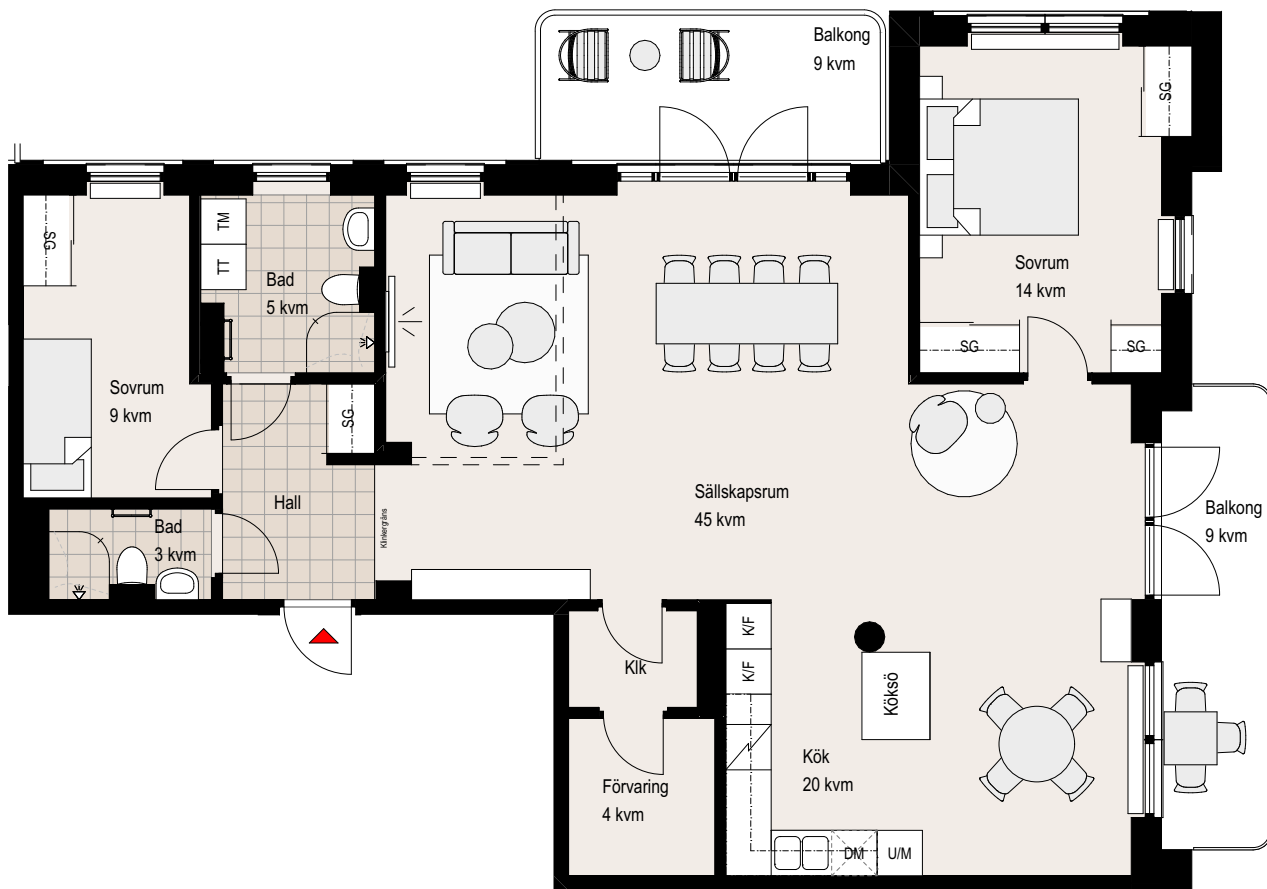

3-4 rum och kök

113m²

10203, 10306, 10409, 10512

	KYL OCH FRYS		KLÄDKAMMARE
	UGN/MICRO HÖGSKÅP		ÖVERSKÅP
	HÖGSKÅP		KLÄDSTÅNG
	INDUKTIONSHÄLL		ALTERNATIV DÖRR
	DISKMASKIN		HATTHYLLA
	MICRO I ÖVERSKÅP		MÖJLIG PLACERING FÖR TV
	TVÄTTPELARE		KLINKER I BAD & HALL
	TVÄTTMASKIN		ENTRÉ
	TORKTUMLARE		
	DUSCHPLATS		
	HANDDUKSTORK		
	GARDEROB		
	SKJUTDÖRRSGARDEROB		

ORIENTERINGSFIGUR