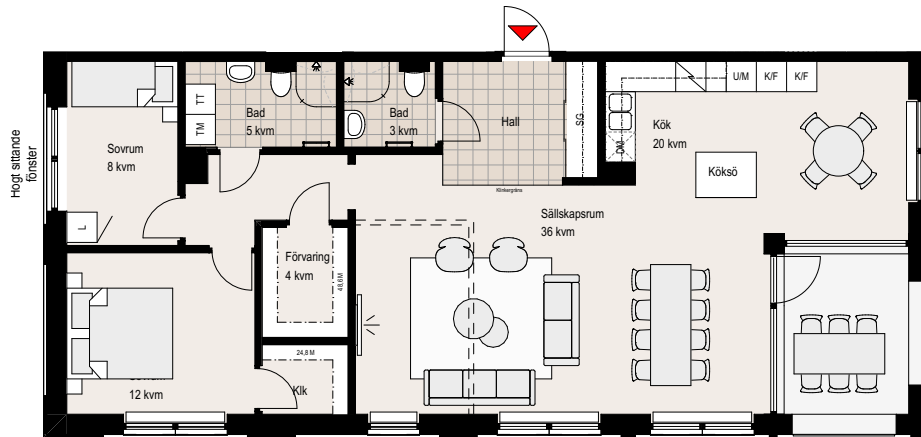

3-4 rum och kök

107m²

10718

	KYL OCH FRYS		KLÄDKAMMARE
	UGN/MICRO HÖGSKÅP		ÖVERSKÅP
	HÖGSKÅP		KLÄDSTÅNG
	INDUKTIONSHÄLL		ALTERNATIV DÖRR
	DISKMASKIN		HATTHYLLA
	MICRO I ÖVERSKÅP		MÖJLIG PLACERING FÖR TV
	TVÄTTPELARE		KLINKER I BAD & HALL
	TVÄTTMASKIN		ENTRÉ
	TORKTUMLARE		
	DUSCHPLATS		
	HANDDUKSTORK		
	GARDEROB		
	SKJUTDÖRRSGARDEROB		

ORIENTERINGSFIGUR

Skala 1:150