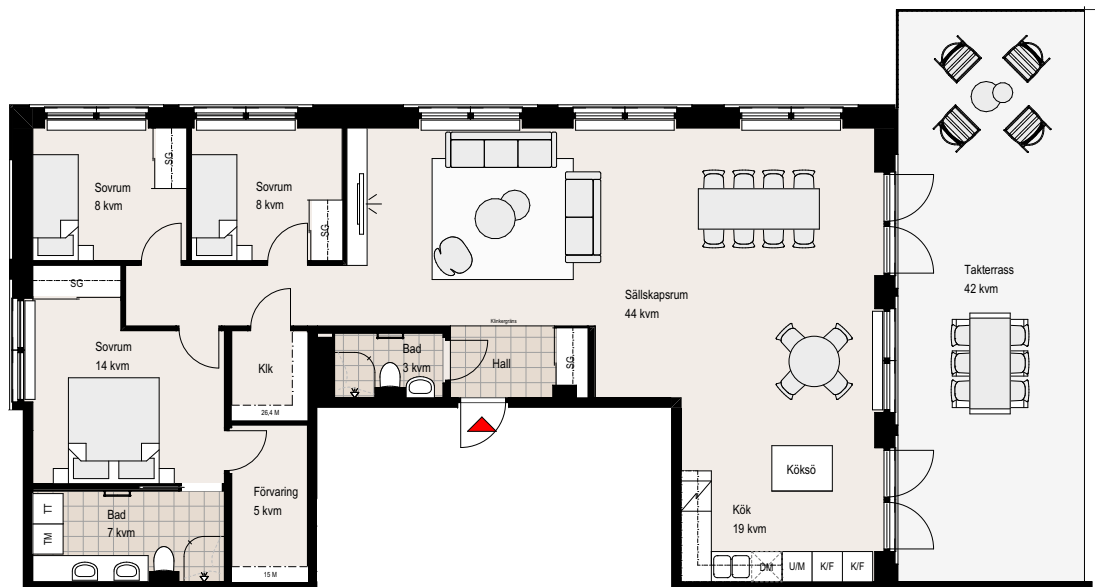

4 rum och kök

123m²

10615

	KYL OCH FRYS		KLÄDKAMMARE
	UGN/MICRO HÖGSKÅP		ÖVERSKÅP
	HÖGSKÅP		KLÄDSTÅNG
	INDUKTIONSHÄLL		ALTERNATIV DÖRR
	DISKMASKIN		HATTHYLLA
	MICRO I ÖVERSKÅP		MÖJLIG PLACERING FÖR TV
	TVÄTTPELARE		KLINKER I BAD & HALL
	TVÄTTMASKIN		ENTRÉ
	TORKTUMLARE		
	DUSCHPLATS		
	HANDDUKSTORK		
	GARDEROB		
	SKJUTDÖRRSGARDEROB		

ORIENTERINGSFIGUR