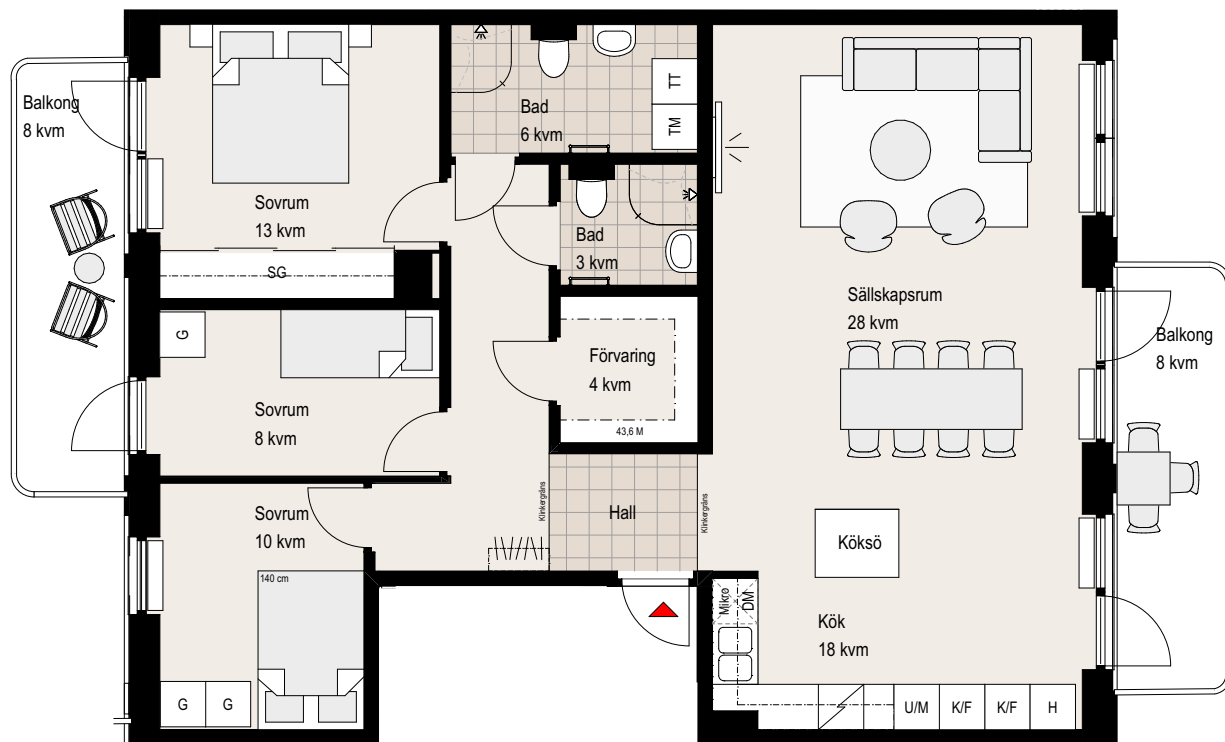

# 4 rum och kök

## 104m<sup>2</sup>

70203, 70305, 70407, 70509

	KYL OCH FRYS		KLÄDKAMMARE
	UGN/MICRO HÖGSKÅP		ÖVERSKÅP
	HÖGSKÅP		KLÄDSTÅNG
	INDUKTIONSHÄLL		ALTERNATIV DÖRR
	DISKMASKIN		HATTHYLLA
	MICRO I ÖVERSKÅP		MÖJLIG PLACERING FÖR TV
	TVÄTTPELARE		KLINKER I BAD & HALL
	TVÄTTMASKIN		ENTRÉ
	TORKTUMLARE		
	DUSCHPLATS		
	HANDDUKSTORK		
	GARDEROB		
	SKJUTDÖRRSGARDEROB		