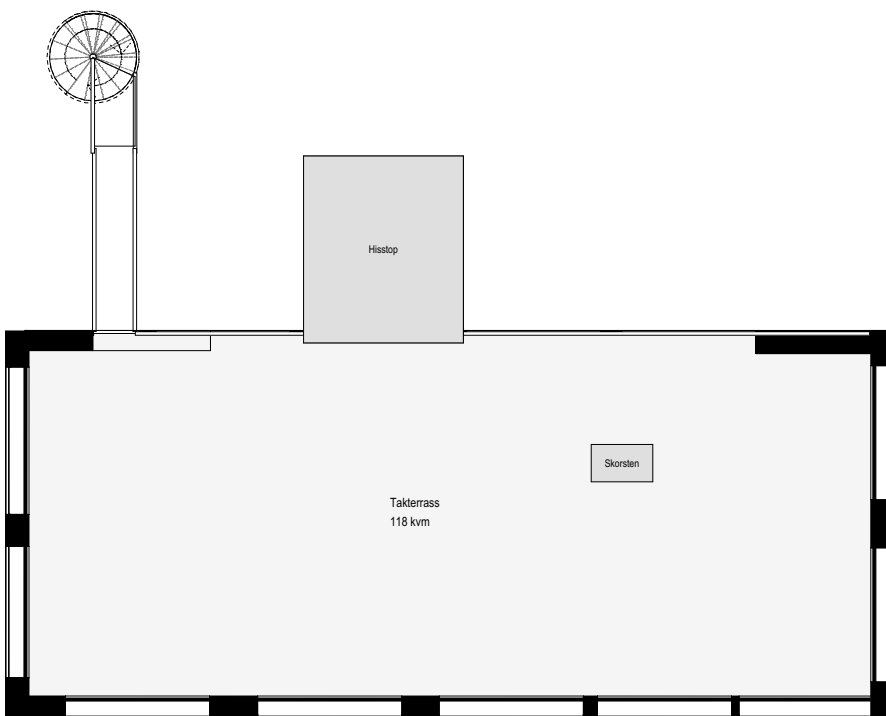

6 rum och kök

187m² (+118m²)

11329

- K/F KYL OCH FRYS
- U/M UGN/MICRO HÖGSKÅP
- H HÖGSKÅP
- INDUKTIONSHÄLL
- DM DISKMASKIN
- M MICRO I ÖVERSKÅP
- TP TVÄTTPELARE
- TM TVÄTTMASKIN
- TT TORKTUMLARE
- DUSCHPLATS
- HANDDUKSTORK
- G GARDEROB
- SG SKJUTDÖRRSGARDEROB
- Klk KLÄDKAMMARE
- ÖVERSKÅP
- KLÄDSTÄNG
- ALTERNATIV DÖRR
- HATTHYLLA
- MÖJLIG PLACERING FÖR TV
- KLINKER I BAD & HALL
- ENTRÉ

ORIENTERINGSFIGUR