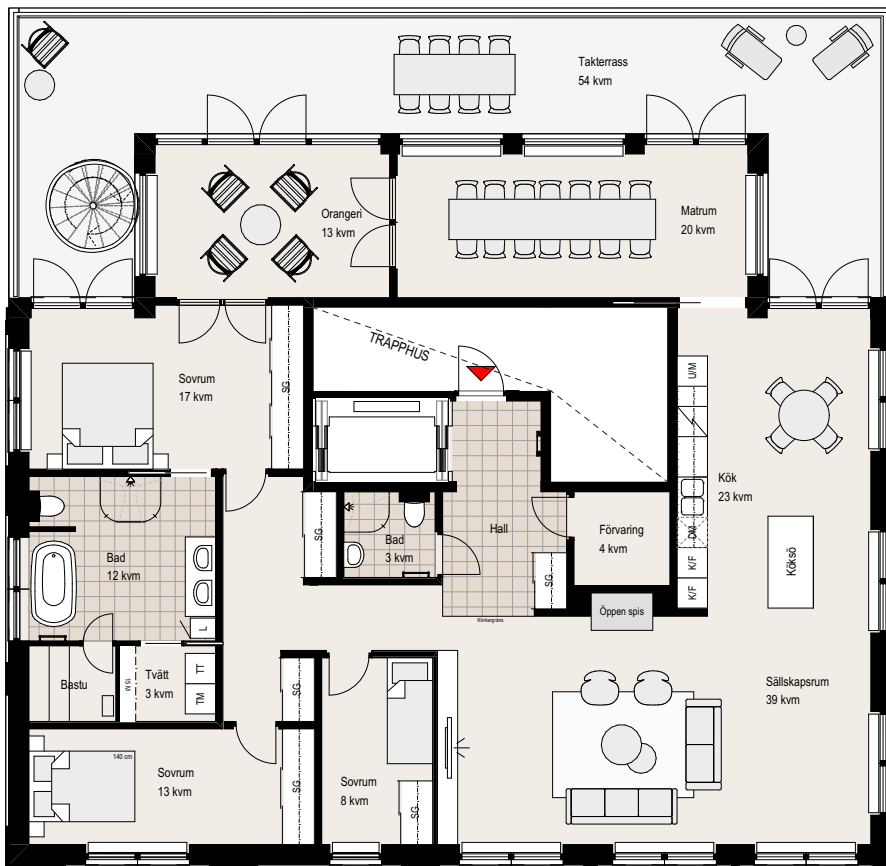

6 rum och kök

187m² (+118m²)

11329

- K/F KYL OCH FRYS
- U/M UGN/MICRO HÖGSKÅP
- H HÖGSKÅP
- INDUKTIONSHÄLL
- DM DISKMASKIN
- M MICRO I ÖVERSKÅP
- TP TVÄTTPELARE
- TM TVÄTTMASKIN
- TT TORKTUMLARE
- DUSCHPLATS
- HANDDUKSTORK
- G GARDEROB
- SG SKJUTDÖRRSGARDEROB
- Klk KLÄDKAMMARE
- ÖVERSKÅP
- KLÄDSTÄNG
- ALTERNATIV DÖRR
- HATTHYLLA
- MÖJLIG PLACERING FÖR TV
- KLINKER I BAD & HALL
- ENTRÉ

ORIENTERINGSFIGUR